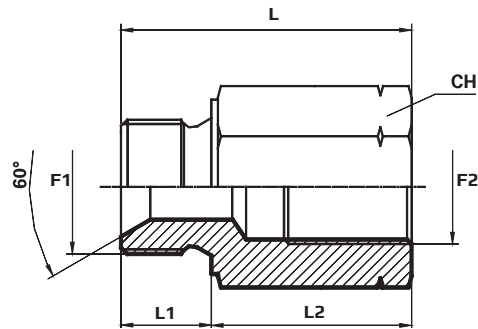

Pagarināti reducējoši adapteri ar BSP (collīgo) ārējo un metrisku iekšējo vītņi

Reducing Adaptor metric male- metric fixed female

Адаптер с внешней на внутреннюю метрические резьбы

F1 BSPP
F2 METR.

Kods
Code
Код

Vītne
Thread
Резьба

Izmēri
Dimensions
Размеры

	F1	F2	CH mm	L1 mm	L2 mm	L mm				PN Bar
ARMFLM0414	1/4"	14x1.5	19	11	22	33				300
ARMFLM0616	3/8"	16x1.5	22	12.5	22.5	35				250
ARMFLM0618	3/8"	18x1.5	24	12.5	27.5	40				250
ARMFLM0818	1/2"	18x1.5	27	14	27	41				200
ARMFLM0822	1/2"	22x1.5	27	14	27	41				200